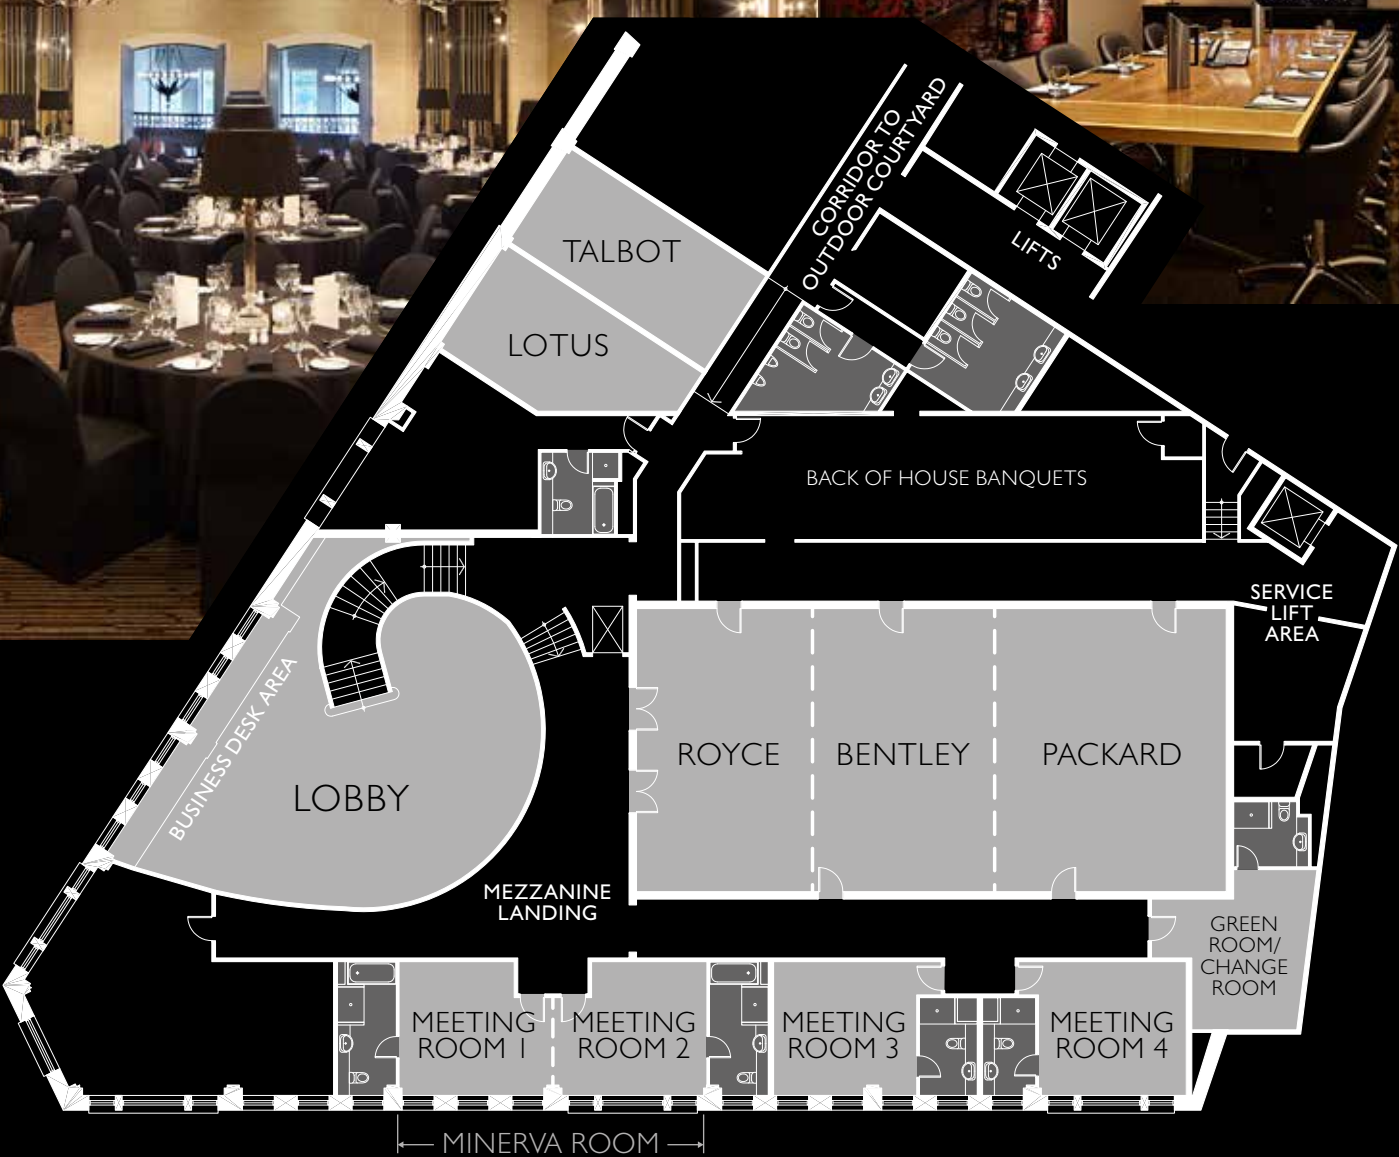

# FLOOR PLAN LEVEL 2

# CAPACITY CHART

	DIMENSIONS	HEIGHT	U SHAPE	BOARDROOM	THEATRE	CABARET	CLASSROOM	COCKTAIL	BANQUET
	metres	metres				8 PAX PER ROUND	TRESTLE TABLES		10 PAX PER ROUND
<b>BALLROOM</b>	20 × 10.4	4.7	–	–	<b>220</b>	<b>120</b>	<b>126</b>	<b>300</b>	<b>150 WITH DANCEFLOOR 180 WITHOUT DANCEFLOOR</b>
<b>PACKARD</b>	9.2 × 10.4	4.7	<b>30</b>	<b>40</b>	<b>84</b>	<b>48</b>	<b>56</b>	<b>100</b>	<b>60</b>
<b>BENTLEY</b>	5.4 × 10.4	4.7	<b>22</b>	<b>25</b>	<b>48</b>	<b>24</b>	<b>28</b>	<b>50</b>	<b>30</b>
<b>ROYCE</b>	5.4 × 10.4	4.7	<b>16</b>	<b>20</b>	<b>40</b>	<b>24</b>	<b>21</b>	<b>60</b>	<b>30</b>
<b>PACKARD BENTLEY</b>	14.6 × 10.4	4.7	<b>45</b>	–	<b>150</b>	<b>80</b>	<b>84</b>	<b>150</b>	<b>100</b>
<b>ROYCE BENTLEY</b>	10.8 × 10.4	4.7	<b>35</b>	<b>30</b>	<b>100</b>	<b>56</b>	<b>63</b>	<b>110</b>	<b>80</b>
<b>LOTUS</b>	2.7 × 4	2.4	–	<b>10</b>	–	–	–	–	–
<b>TALBOT</b>	6.3 × 3.7	2.4	–	<b>12</b>	–	–	–	–	–
<b>MINERVA</b>	3.8 × 10.2	3.2	–	<b>16</b>	<b>25</b>	–	–	<b>20</b>	<b>20</b>
<b>MEETING ROOMS 1, 2, 3 OR 4</b>	4.4 × 4.8	3.2	–	<b>10</b>	<b>15</b>	–	–	<b>10</b>	<b>10</b>
<b>COURTYARD</b>	10 × 14	–	–	–	–	–	–	–	–
<b>DISH</b>	143sq.m	2.37	–	–	–	–	–	<b>140</b>	<b>100 WITH DANCEFLOOR</b>
<b>AMBEROOM</b>	114sq.m	2.6	–	–	–	–	–	<b>140</b>	–