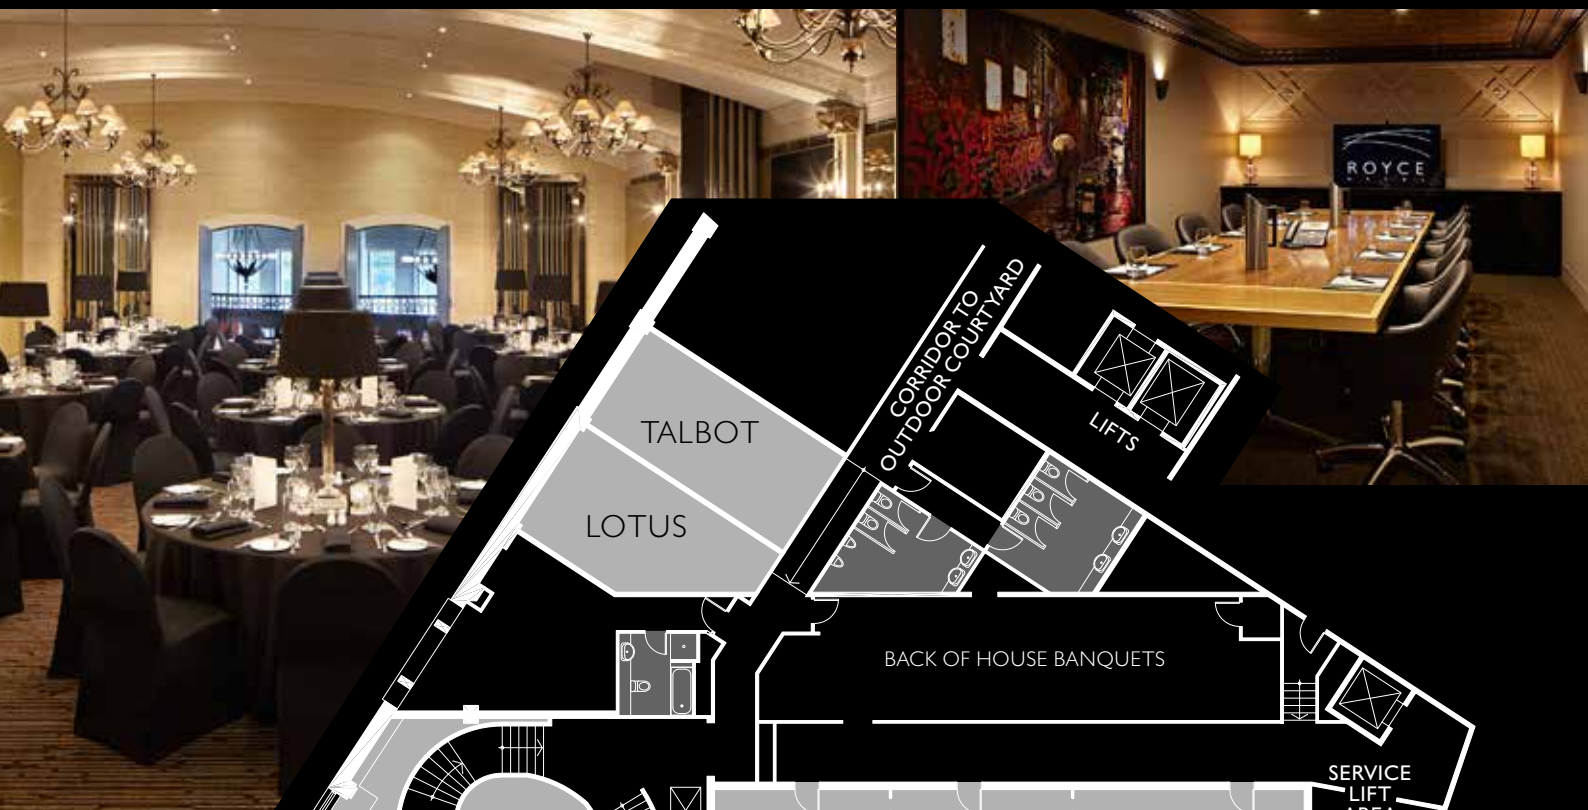

# FLOOR PLAN LEVEL 2

# CAPACITY CHART

	DIMENSIONS	HEIGHT	U SHAPE	BOARDROOM	THEATRE	CABARET	CLASSROOM	COCKTAIL	BANQUET
	metres	metres				8 PAX PER ROUND	TRESTLE TABLES		10 PAX PER ROUND
<b>BALLROOM</b>	20 × 10.4	4.7	–	–	<b>220</b>	<b>120</b>	<b>126</b>	<b>300</b>	<b>150 WITH DANCEFLOOR 180 WITHOUT DANCEFLOOR</b>
<b>PACKARD</b>	9.2 × 10.4	4.7	<b>30</b>	<b>40</b>	<b>84</b>	<b>48</b>	<b>56</b>	<b>100</b>	<b>60</b>
<b>BENTLEY</b>	5.4 × 10.4	4.7	<b>22</b>	<b>25</b>	<b>48</b>	<b>24</b>	<b>28</b>	<b>50</b>	<b>30</b>
<b>ROYCE</b>	5.4 × 10.4	4.7	<b>16</b>	<b>20</b>	<b>40</b>	<b>24</b>	<b>21</b>	<b>60</b>	<b>30</b>
<b>PACKARD BENTLEY</b>	14.6 × 10.4	4.7	<b>45</b>	–	<b>150</b>	<b>80</b>	<b>84</b>	<b>150</b>	<b>100</b>
<b>ROYCE BENTLEY</b>	10.8 × 10.4	4.7	<b>35</b>	<b>30</b>	<b>100</b>	<b>56</b>	<b>63</b>	<b>110</b>	<b>80</b>
<b>LOTUS</b>	2.7 × 4	2.4	–	<b>10</b>	–	–	–	–	–
<b>TALBOT</b>	6.3 × 3.7	2.4	–	<b>12</b>	–	–	–	–	–
<b>MINERVA</b>	3.8 × 10.2	3.2	–	<b>16</b>	<b>25</b>	–	–	<b>20</b>	<b>20</b>
<b>MEETING ROOMS 1, 2, 3 OR 4</b>	4.4 × 4.8	3.2	–	<b>10</b>	<b>15</b>	–	–	<b>10</b>	<b>10</b>
<b>COURTYARD</b>	10 × 14	–	–	–	–	–	–	–	–
<b>DISH</b>	143sq.m	2.37	–	–	–	–	–	<b>140</b>	<b>100 WITH DANCEFLOOR</b>
<b>AMBEROOM</b>	114sq.m	2.6	–	–	–	–	–	<b>140</b>	–