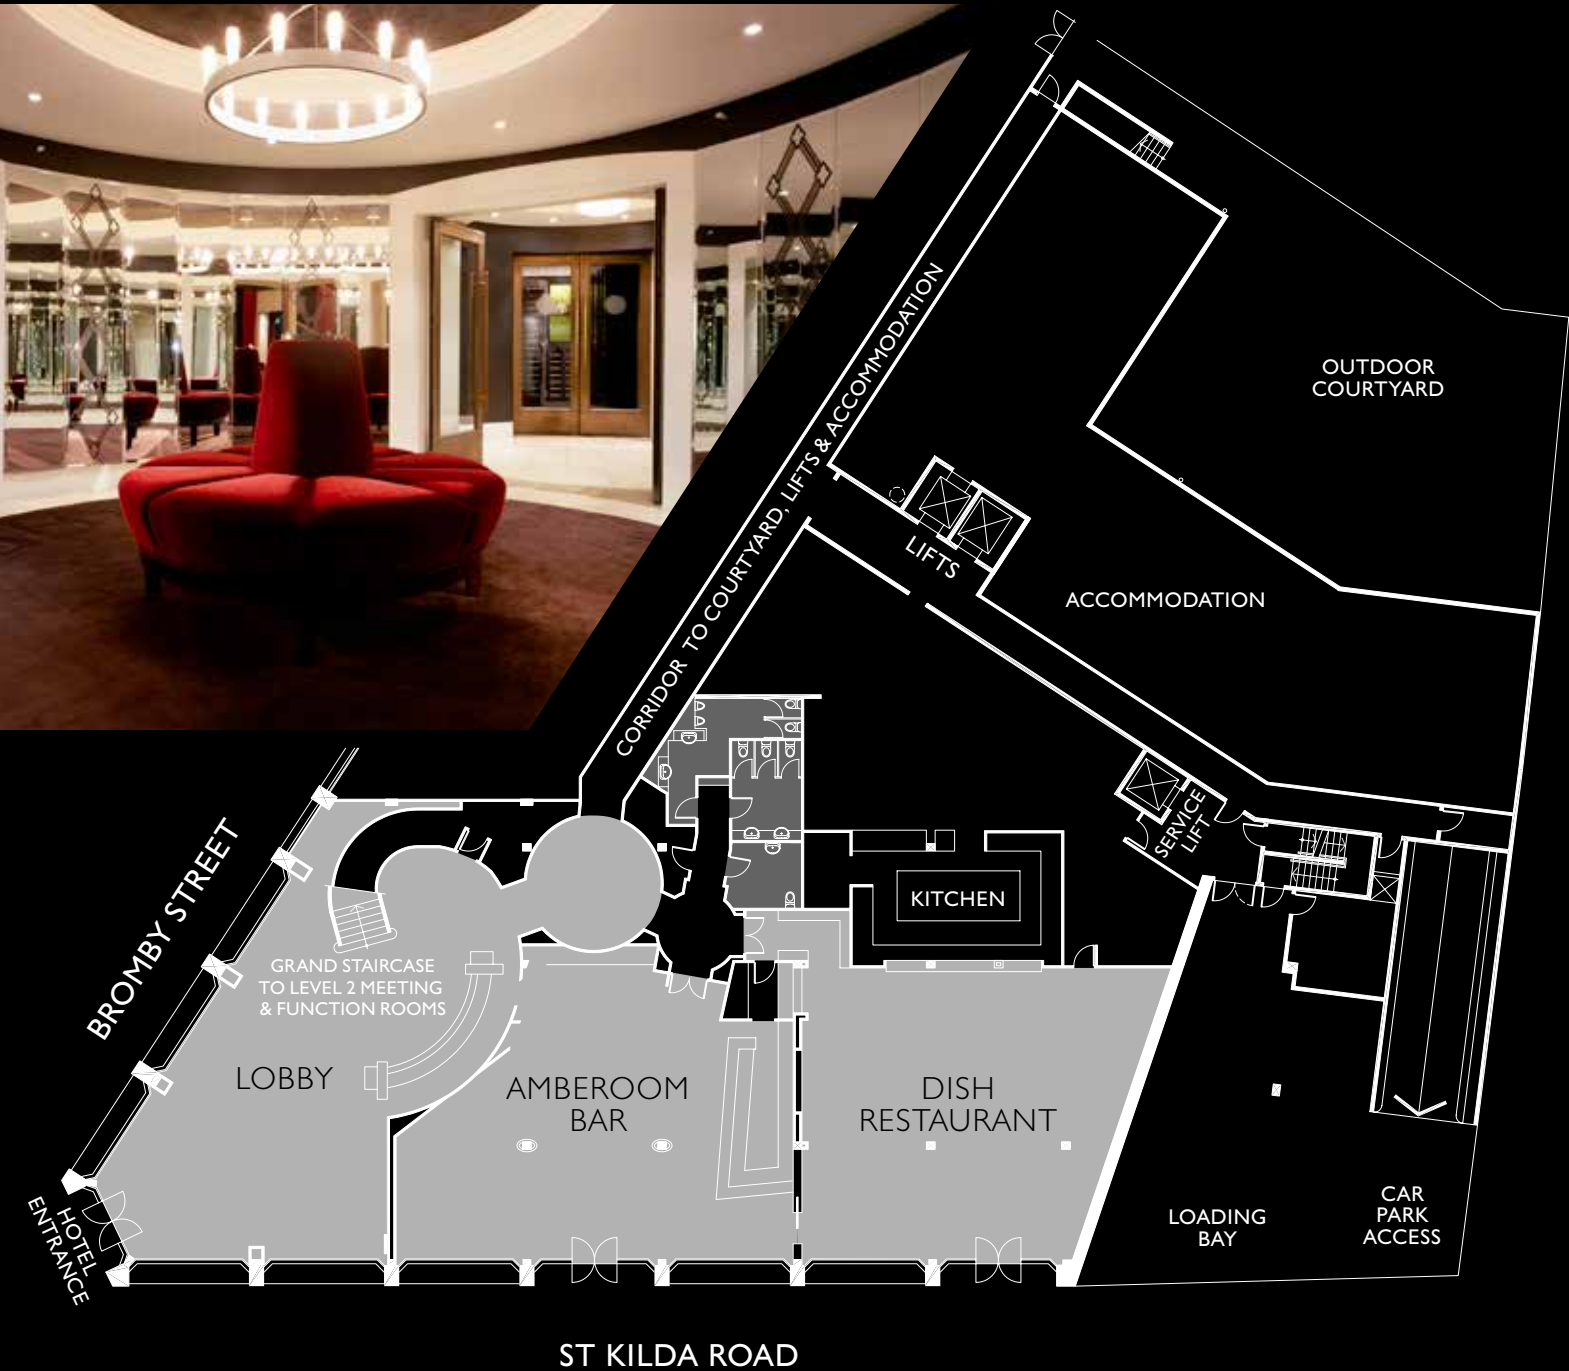

ROYCE  
HOTEL

FLOOR PLAN LEVEL 1

379 St Kilda Road, Melbourne Victoria 3004 | [www.roycehotels.com.au](http://www.roycehotels.com.au)  
phone: 03 9677 9900 | email: [enquiries@roycehotels.com.au](mailto:enquiries@roycehotels.com.au)

# FLOOR PLAN LEVEL 2

# CAPACITY CHART

	DIMENSIONS	HEIGHT	U SHAPE	BOARDROOM	THEATRE	CABARET	CLASSROOM	COCKTAIL	BANQUET
	metres	metres				8 PAX PER ROUND	TRESTLE TABLES		10 PAX PER ROUND
<b>BALLROOM</b>	20 × 10.4	4.7	–	–	<b>220</b>	<b>120</b>	<b>126</b>	<b>300</b>	<b>150 WITH DANCEFLOOR 180 WITHOUT DANCEFLOOR</b>
<b>PACKARD</b>	9.2 × 10.4	4.7	<b>30</b>	<b>40</b>	<b>84</b>	<b>48</b>	<b>56</b>	<b>100</b>	<b>60</b>
<b>BENTLEY</b>	5.4 × 10.4	4.7	<b>22</b>	<b>25</b>	<b>48</b>	<b>24</b>	<b>28</b>	<b>50</b>	<b>30</b>
<b>ROYCE</b>	5.4 × 10.4	4.7	<b>16</b>	<b>20</b>	<b>40</b>	<b>24</b>	<b>21</b>	<b>60</b>	<b>30</b>
<b>PACKARD BENTLEY</b>	14.6 × 10.4	4.7	<b>45</b>	–	<b>150</b>	<b>80</b>	<b>84</b>	<b>150</b>	<b>100</b>
<b>ROYCE BENTLEY</b>	10.8 × 10.4	4.7	<b>35</b>	<b>30</b>	<b>100</b>	<b>56</b>	<b>63</b>	<b>110</b>	<b>80</b>
<b>LOTUS</b>	2.7 × 4	2.4	–	<b>10</b>	–	–	–	–	–
<b>TALBOT</b>	6.3 × 3.7	2.4	–	<b>12</b>	–	–	–	–	–
<b>MINERVA</b>	3.8 × 10.2	3.2	–	<b>16</b>	<b>25</b>	–	–	<b>20</b>	<b>20</b>
<b>MEETING ROOMS 1, 2, 3 OR 4</b>	4.4 × 4.8	3.2	–	<b>10</b>	<b>15</b>	–	–	<b>10</b>	<b>10</b>
<b>COURTYARD</b>	10 × 14	–	–	–	–	–	–	–	–
<b>DISH</b>	143sq.m	2.37	–	–	–	–	–	<b>140</b>	<b>100 WITH DANCEFLOOR</b>
<b>AMBEROOM</b>	114sq.m	2.6	–	–	–	–	–	<b>140</b>	–